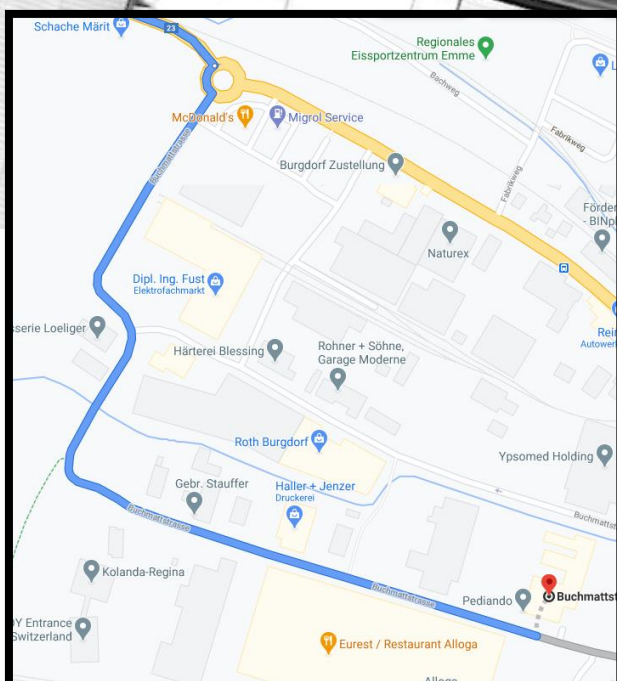

So finden Sie uns

FRIMA-PAC AG
Buchmattstrasse 19
3400 Burgdorf

EMPFANG EG

Bürozeiten:

Montag bis Donnerstag 08.00 - 17.00 Uhr
Freitag 08.00 - 16.00 Uhr

ANLIEFERUNGEN

Rampe 1 + 2

Telefon Warenannahme