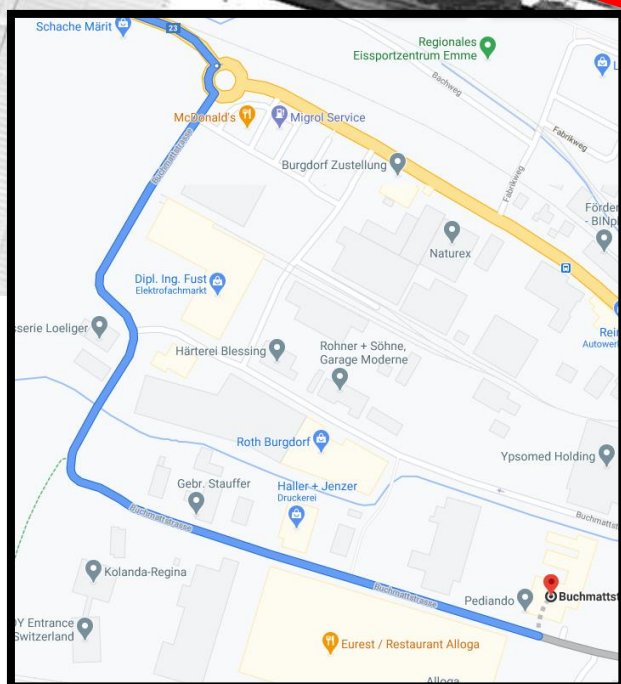

Come arrivare

FRIMA-PAC AG
Buchmattstrasse 19
3400 Burgdorf

RICEZIONE

Heures d'ouverture du bureau :

lunedì - giovedì 08.00 - 17.00 h

venerdì 08.00 - 16.00 h

CONSEGNA

Rampa 1 + 2